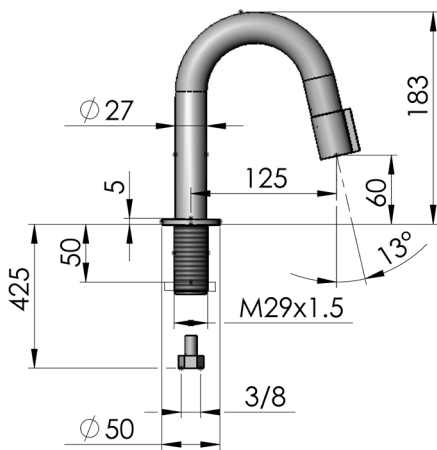

## WASCHTISCH-STAND-AUSLAUF DESIGN LINE

**Swiss Eco Tap**<sup>®</sup>  
the acqua saver

### EIGENSCHAFTEN

- ◆ Ausladung 125 mm
- ◆ Starrer Auslauf
- ◆ Keramik-Ventil ¼ Drehung, Drehgriff
- ◆ Nur Kaltwasser-Anschluss (Energie-Einsparung 100%)  
oder Mischwasser
- ◆ Tmax 25 °C (Sicherheit gegen Legionella)
- ◆ Temperaturbeständigkeit 80 °C

Artikel-Nr.	Mundstück	Volumenstrom l/min bei 3 bar	Wasser- Einsparung	Energie- Einsparung
A59790-001-xxx	EcoJet	0.65	93%	100%
A59790-101-xxx	EcoTwist	1.30	86%	100%
A59790-201-xxx	EcoPearl	1.80	80%	100%
A59790-401-xxx	EcoRegular	4.90	60%	100%

### Oberfläche (-xxx)

008	CL	Chrom
026	CO	Weiss
107	SM	Schwarz matt
454	ST	Stylox
601	CG	Chrom / Mundstück Gold