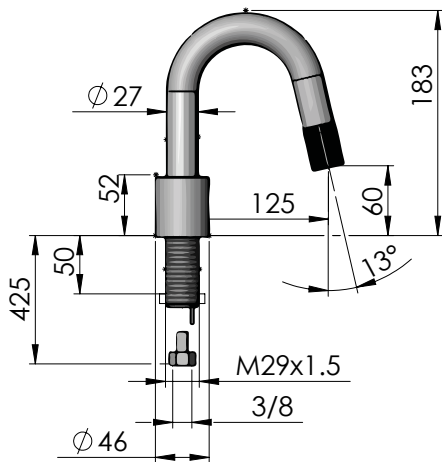

## WASCHTISCH-STAND-AUSLAUF DESIGN LINE IR-SENSOR

**Swiss Eco Tap**<sup>®</sup>  
the acqua saver

### EIGENSCHAFTEN

- Infrarot-Sensorik
- Ausladung 125 mm
- Starrer Auslauf
- automatische Abschaltfunktion bei Überschreitung der Nachlaufzeit
- anpassbarer Erfassungsbereich des Sensors
- Batterie- und Netzteilbetrieb
- Benötigte Batterie 4 x AA 1.5 V Lithium
- Nur Kaltwasser-Anschluss (Energie-Einsparung 100%) od. Mischwasser
- Tmax 25 °C (Sicherheit gegen Legionella)
- Temperaturbeständigkeit 80 °C
- Batterien nicht im Lieferumfang

Artikel-Nr.	Mundstück	Volumenstrom l/min bei 3 bar	Wasser- Einsparung	Energie- Einsparung
A59890-001-xxx	EcoJet	0.65	93%	100%
A59890-101-xxx	EcoTwist	1.30	86%	100%
A59890-201-xxx	EcoPearl	1.80	80%	100%
A59890-401-xxx	EcoRegular	4.90	60%	100%

### Oberfläche (-xxx)

008	CL	Chrom
026	CO	Weiss
107	SM	Schwarz matt
454	ST	Stylox
601	CG	Chrom / Mundstück Gold