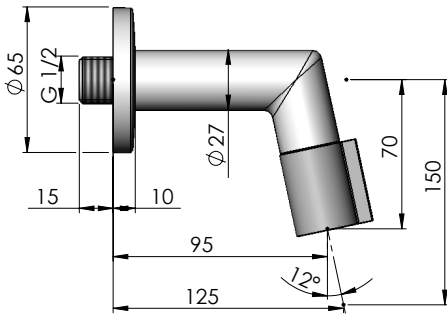

WASCHTISCH-WAND-AUSLAUF DESIGN LINE

Swiss Eco Tap[®]
the acqua saver

EIGENSCHAFTEN

- ◆ Ausladung 125 mm
- ◆ Starrer Auslauf
- ◆ Keramik-Ventil ¼ Drehung, Drehgriff
- ◆ Nur Kaltwasser-Anschluss (Energie-Einsparung 100%)
oder Mischwasser
- ◆ Tmax 25 °C (Sicherheit gegen Legionella)
- ◆ Temperaturbeständigkeit 80 °C

Artikel-Nr.	Mundstück	Volumenstrom l/min bei 3 bar	Wasser- Einsparung	Energie- Einsparung
A59760-001-xxx	EcoJet	0.65	93%	100%
A59760-101-xxx	EcoTwist	1.30	86%	100%
A59760-201-xxx	EcoPearl	1.80	80%	100%
A59760-401-xxx	EcoRegular	4.90	60%	100%