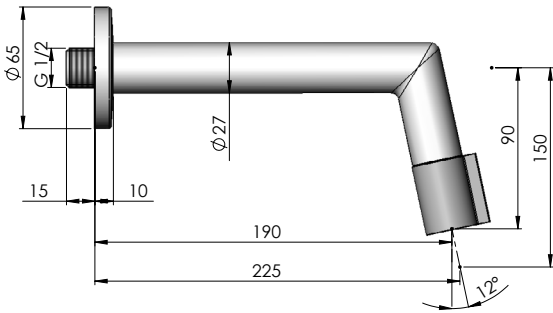

WASCHTISCH-WAND-AUSLAUF DESIGN LINE

Swiss Eco Tap[®]
the acqua saver

EIGENSCHAFTEN

- ◆ Ausladung 225 mm
- ◆ Starrer Auslauf
- ◆ Keramik-Ventil ¼ Drehung, Drehgriff
- ◆ Nur Kaltwasser-Anschluss (Energie-Einsparung 100%)
oder Mischwasser
- ◆ Tmax 25 °C (Sicherheit gegen Legionella)
- ◆ Temperaturbeständigkeit 80 °C

Artikel-Nr.	Mundstück	Volumenstrom l/min bei 3 bar	Wasser- Einsparung	Energie- Einsparung
A59780-001-xxx	EcoJet	0.65	93%	100%
A59780-101-xxx	EcoTwist	1.30	86%	100%
A59780-201-xxx	EcoPearl	1.80	80%	100%
A59780-401-xxx	EcoRegular	4.90	60%	100%

Oberfläche (-xxx)

008	CL	Chrom
026	CO	Weiss
107	SM	Schwarz matt
454	ST	Stylox
601	CG	Chrom / Mundstück Gold